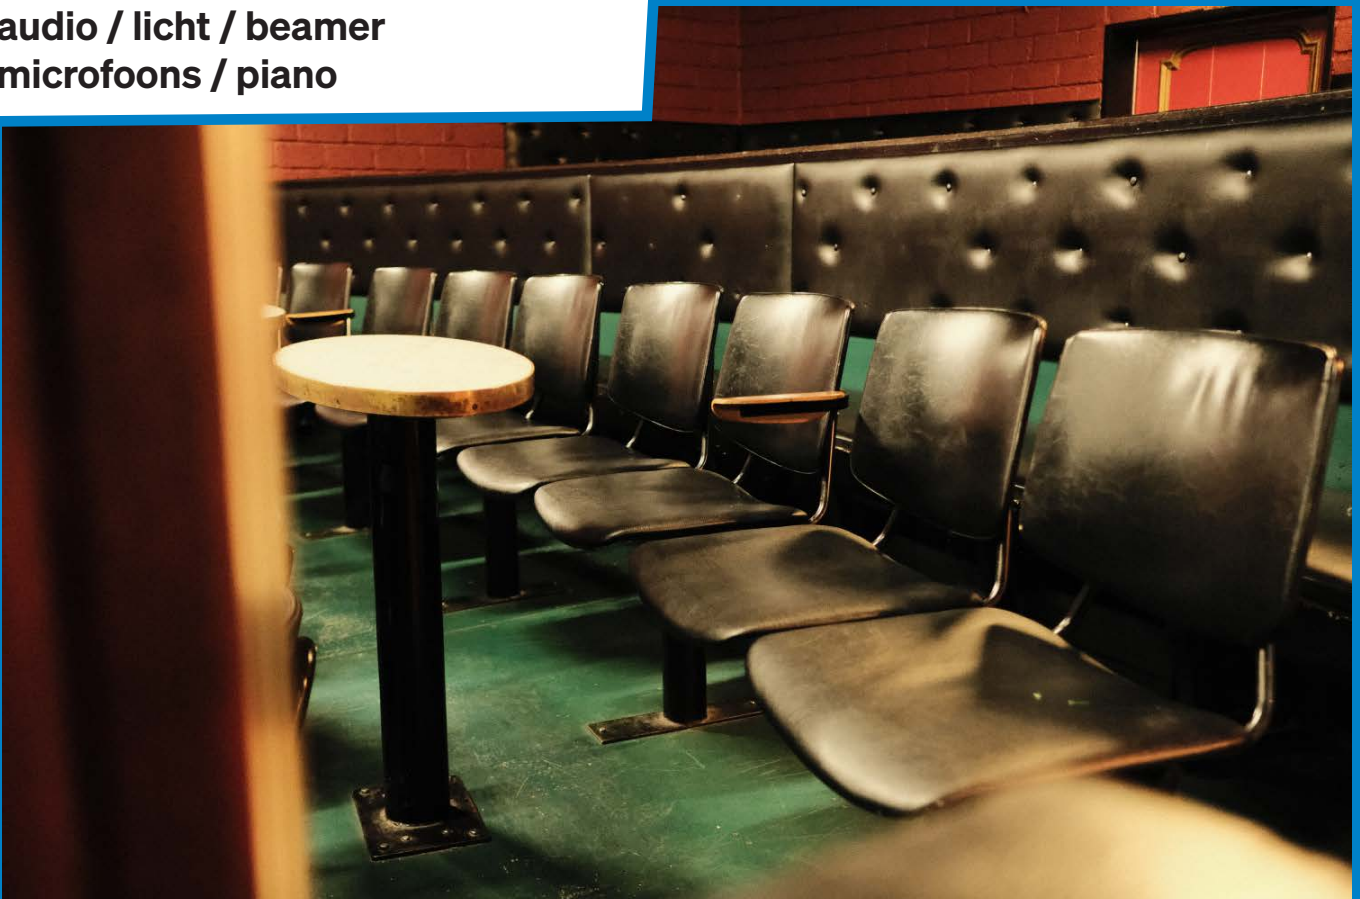

afmetingen: 120m2
capaciteit: 120 personen
technisch uitgerust
audio / licht / beamer
microfoons / piano