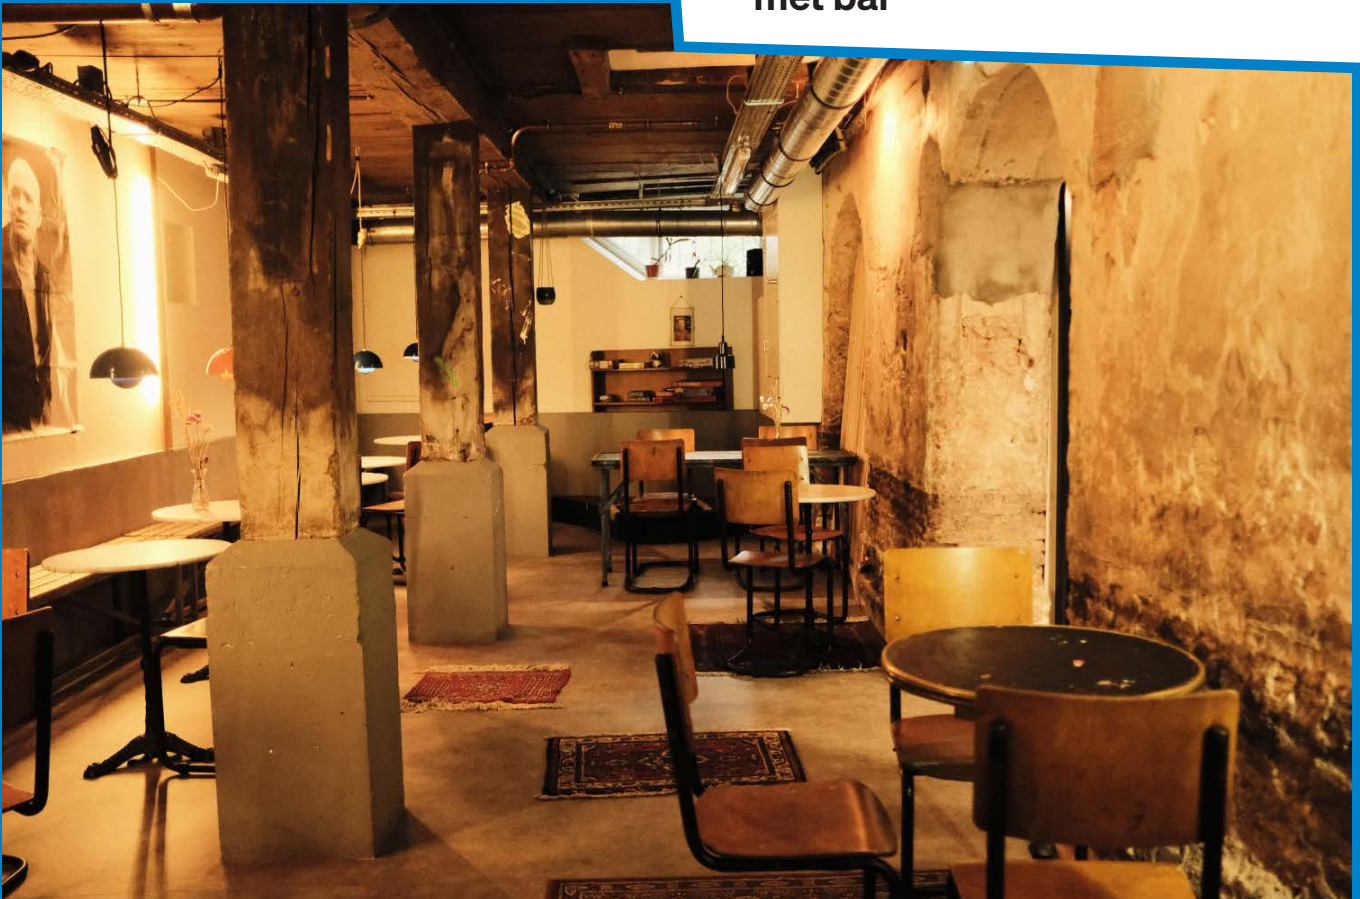

**afmetingen: 75m²
capaciteit: 60 personen
met bar**