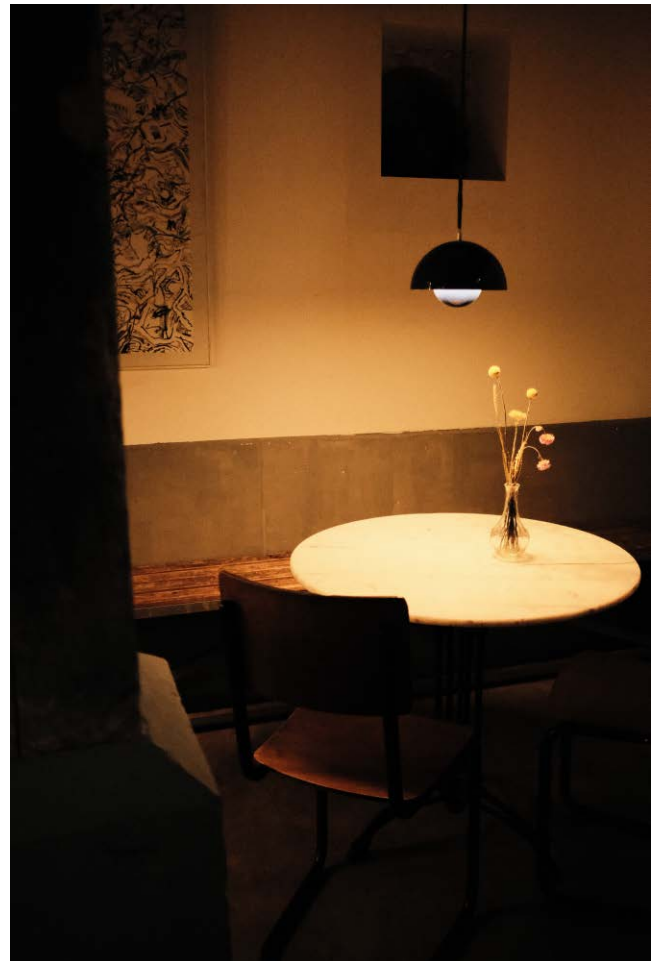

WELKOM

Theater de Richel is gevestigd in een monumentaal pand in de binnenstad van Amsterdam en beschikt over drie zalen en twee cafés.

Wil je een lunch, borrel of buffet serveren? Dat kan! Er zijn arrangementen beschikbaar in verschillende prijscategorieën, aangeboden door onze vaste cateraar. In goed overleg is het ook mogelijk om gebruik te maken van eigen catering. Afname van drankjes verloopt via de horeca van Theater de Richel.

Heb je interesse? Neem dan contact op met Hannah Ebbinge, verhuur@theaterderichel.nl